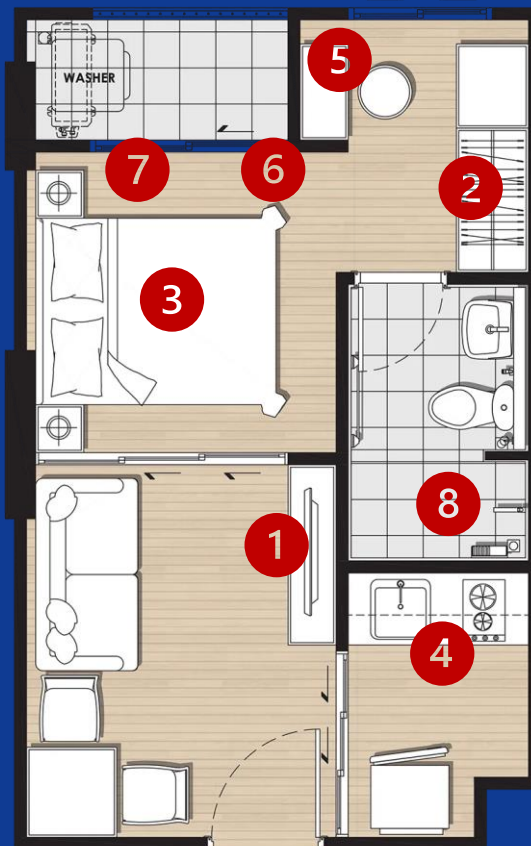

## FLOOR PLAN

# UNIT PLAN

ผนังเก็บเสียงทุกห้อง

A1

28.64 - 29.51 SQ.M.

## รายการเฟอร์นิเจอร์

1. โซฟา 1 ตัว
2. ตู้เสื้อผ้า จำนวน 1 ตู้
3. เตียงขนาด 5 ฟุต (ไม่รวมพูก) จำนวน 1 เตียง
4. ชุดครัวพร้อมซิงค์ ก๊อกน้ำ
5. โถ้เครื่องแปรง+กระจก (เฉพาะห้องแบบ A2)
6. เครื่องปรับอากาศ 12,000 BTU 1 เครื่อง
7. ผ้าปูที่นอน
8. เครื่องทำน้ำอุ่น

A2

28.67 - 29.58 SQ.M.

**S SPACE**  
CONDO  
บางนา - บางปะกง

**S SPACE**  
— CONDO —  
บางนา - บางปะกง

**ภาพห้องจริง**