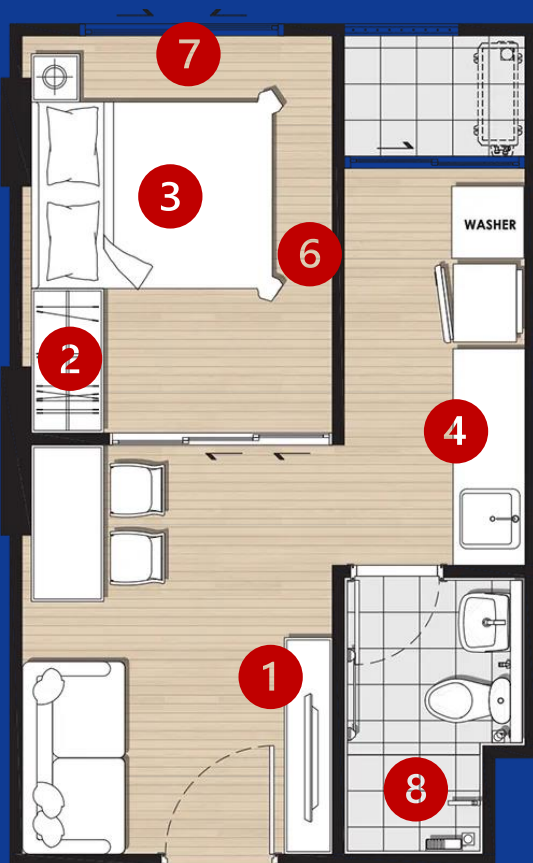

## FLOOR PLAN

# UNIT PLAN

ผนังเก็บเสียงทุกห้อง

A1

28.64 - 29.51 SQ.M.

## รายการเฟอร์นิเจอร์

1. โซฟา 1 ตัว
2. ตู้เสื้อผ้า จำนวน 1 ตู้
3. เตียงขนาด 5 ฟุต (ไม่รวมพูก) จำนวน 1 เตียง
4. ชุดครัวพร้อมซิงค์ ก๊อกน้ำ
5. โถ้เครื่องแปรง+กระจก (เฉพาะห้องแบบ A2)
6. เครื่องปรับอากาศ 12,000 BTU 1 เครื่อง
7. ผ้าปูที่นอน
8. เครื่องทำน้ำอุ่น